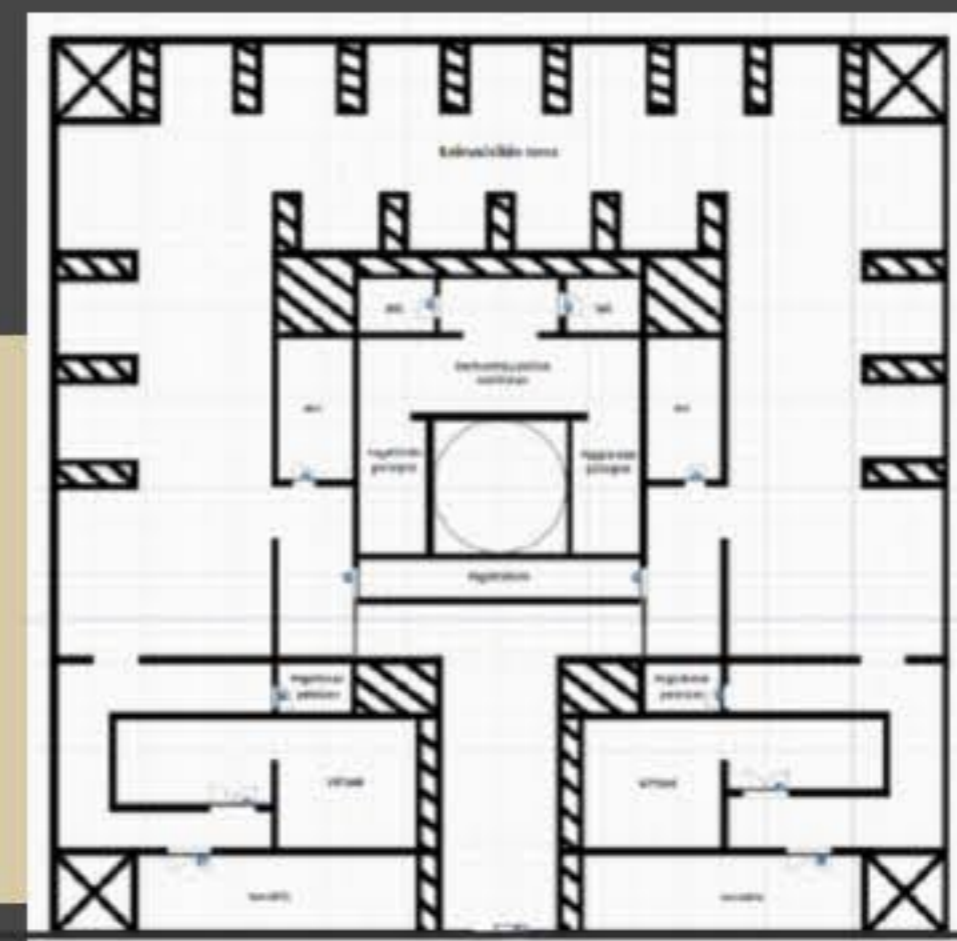

Logotipo aprašymas:
CS - Crown Secret (Karūnos Paslaptis)
Šriftas: Pristina

CROWN SECRET

Viešbutis skirtas James Bondui bus pavadintas "Crown Secret". Šis pavadinimas atspindi J. Bondo aukštąjį lygį ir jo slaptumo, bei užtikrintumo gebėjimus vienu metu. Logotipas nėra išsišokantis ar sudėtingas, jis atstoja stiprybę ramybėje, todėl pasirinkome gana paprasto stiliaus logotipą. Logotipo idėja atsispindės ir visame viešbutyje: spalvos bus juoda/balta su raudonais ir auksiniais akcentais. Tai taip pat rodo neišsišokimą, tačiau auksas puikiai primena - jog šis viešbutis yra skirtas būtent aukšto ir įtakingo rango žmonėms, o raudonos spalvos - azartą ir nuotykius.

Sklypo planas iš viršaus

Pirmo aukšto planas

Antžeminė dalis

Požeminė dalis

Mūsų viešbutis bus statomas iš surenkamo gelžbetonio konstrukcijų. Pagrindinę konstrukciją sudarys sienos, o didesnėse salėse kur reikės bus papildomai naudojamos kolonos. Antžeminė dalis

- Antžeminė dalis bus statoma tiesiai ant požeminės dalies, todėl jai nereikės pamatų.
- Visas fasadas bus iš tamsinto stiklo.
- Fasadas laikysis ant metalinės konstrukcijos, kuri bus pritvirtinta prie pastato sienų.
- Pats pastatas bus pastatytas iš surenkamo gelžbetonio konstrukcijų (jis buvo pasirinktas dėl to, nes iš jo jau nusprendėm statyti požeminę dalį), tačiau priešingai nei požeminėje dalyje, pastate nebus kolonų, nes antžeminė dalis palygint su požemine, bus maža, tik 4 aukštų.
- Stogas bus dengtas juoda skarda. Šią dandą pasirinkom dėl to, nes pastatui jos vaizdas geriausiai tinka.