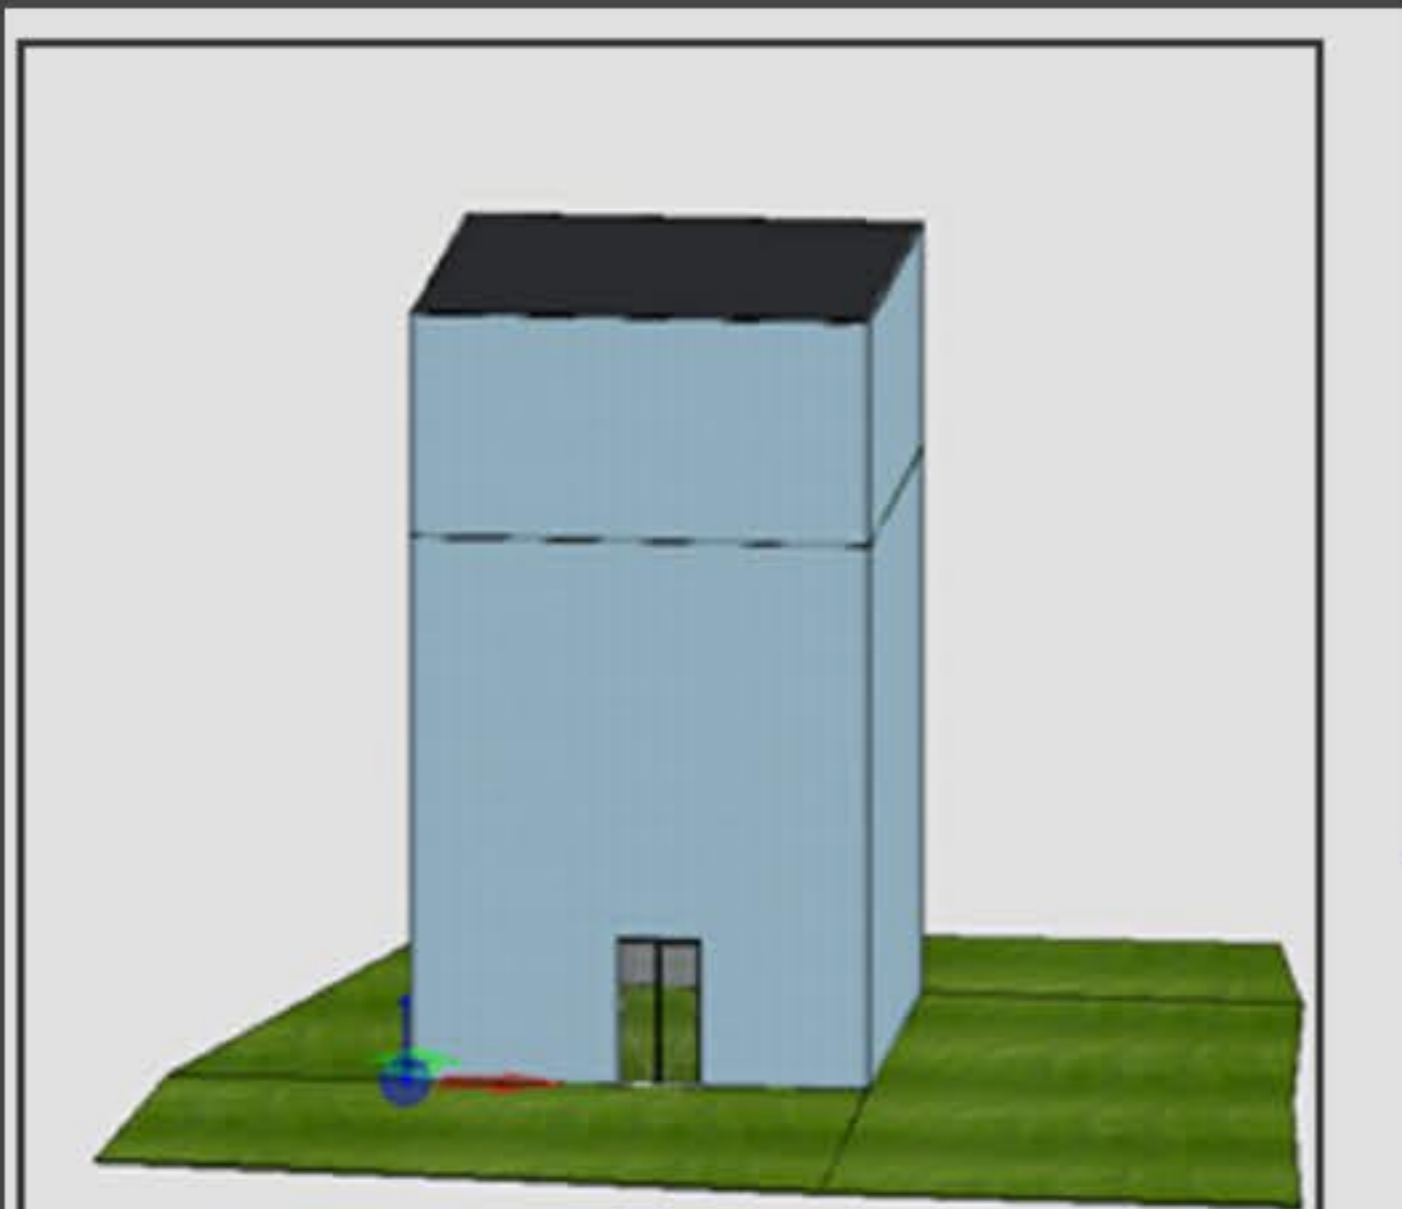

Logotipo aprašymas:
CS - Crown Secret (Karūnos Paslaptis)
Šriftas: Pristina

CROWN SECRET

Viešbutis skirtas James Bondui bus pavadintas "Crown Secret". Šis pavadinimas atspindi J. Bondo aukštąjį lygį ir jo slaptumo, bei užtikrintumo gebėjimus vienu metu. Logotipas nėra išsišokantis ar sudėtingas, jis atstoja stiprybę ramybėje, todėl pasirinkome gana paprasto stiliaus logotipą. Logotipo idėja atsispindės ir visame viešbutyje: spalvos bus juoda/balta su raudonais ir auksiniais akcentais. Tai taip pat rodo neišsišokimą, tačiau auksas puikiai primena - jog šis viešbutis yra skirtas būtent aukšto ir įtakingo rango žmonėms, o raudonos spalvos - azartą ir nuotykius.

Sklypo planas iš viršaus

Pirmo aukšto planas

Antžeminė dalis

Požeminė dalis

Mūsų viešbutis bus statomas iš surenkamo gelžbetonio konstrukcijų. Pagrindinę konstrukciją sudarys sienos, o didesnėse salėse kur reikės bus papildomai naudojamos kolonos. Antžeminė dalis

- Antžeminė dalis bus statoma tiesiai ant požeminės dalies, todėl jai nereikės pamatų.
- Visas fasadas bus iš tamsinto stiklo.
- Fasadas laikysis ant metalinės konstrukcijos, kuri bus pritvirtinta prie pastato sienų.
- Pats pastatas bus pastatytas iš surenkamo gelžbetonio konstrukcijų (jis buvo pasirinktas dėl to, nes iš jo jau nusprendėm statyti požeminę dalį), tačiau priešingai nei požeminėje dalyje, pastate nebus kolonų, nes antžeminė dalis palygint su požemine, bus maža, tik 4 aukštų.
- Stogas bus dengtas juoda skarda. Šią dandą pasirinkom dėl to, nes pastatui jos vaizdas geriausiai tinka.